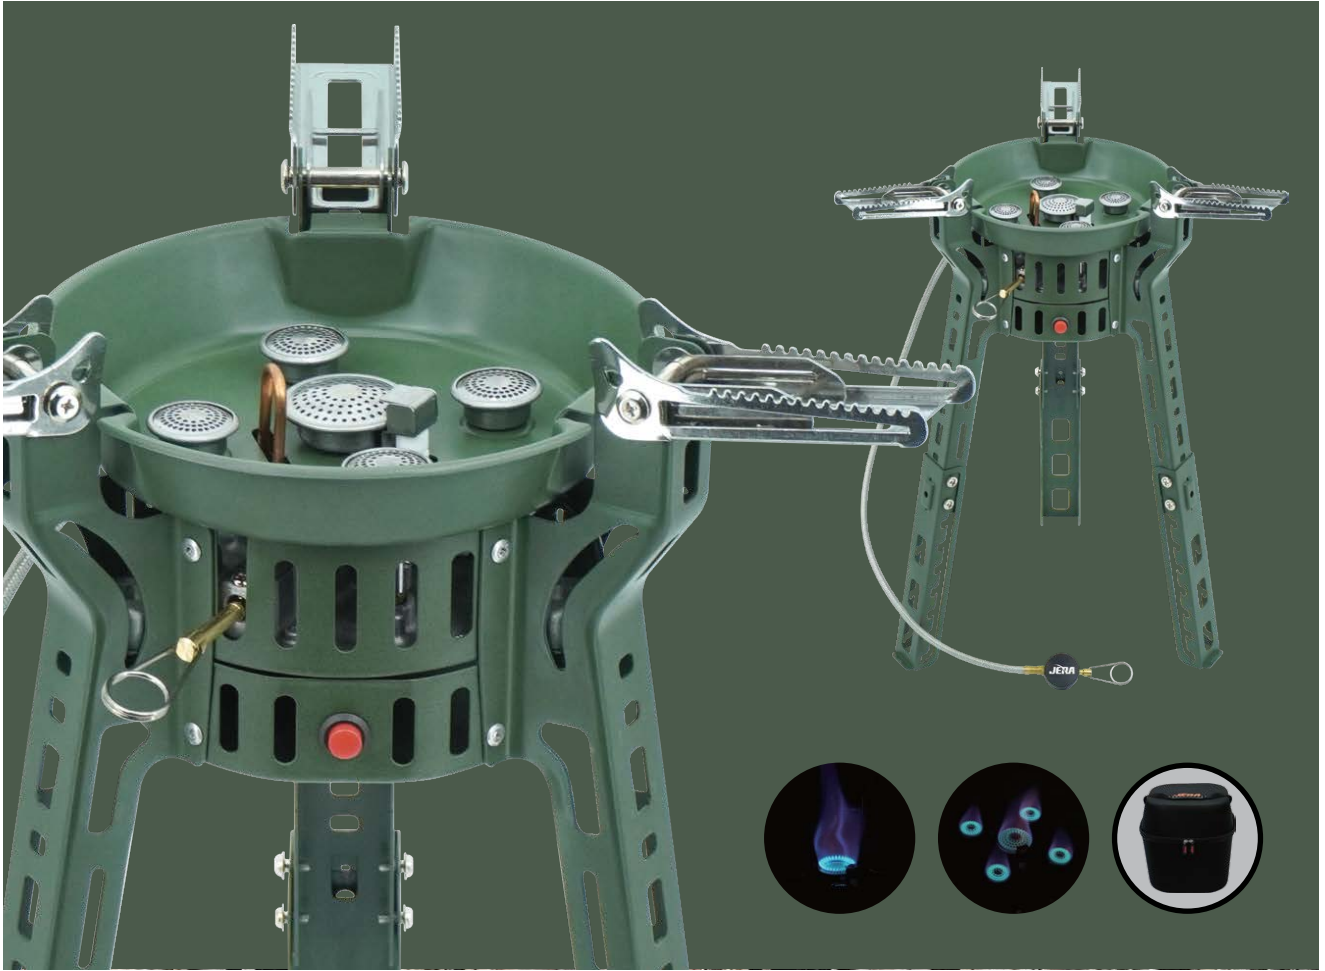

# KING STOVE JB-500K

KHAKI  
 BLACK

## 킹스토브

500ml 물을 1분 15초만에 끓이는 10,900kcal의 강력한 화력으로 요리의 재미를 더해줍니다

- 단단한 내구성으로 크고 무거운 냄비를 올려도 흔들림 없이 지탱하여 안전하게 요리할 수 있습니다
- 화구 변환 레버로 1구 또는 5구 화력조절을 할 수 있습니다
- 8단까지 미세한 높이 조절이 가능하여 바닥이 고르지 않은 곳에서도 안전하게 요리할 수 있습니다
- 접이식 오덕으로 다양한 사이즈의 조리 도구를 안정적으로 사용할 수 있습니다
- 압전 자동 점화방식을 적용하여 불필요한 라이터 및 화력장치가 필요없습니다
- 액출 일체형 모델로 빠른 액출모드로 사용이 가능합니다

구성품	본체, EVA가방, AA건전지
규격	320x410x258mm
중량	약 2kg
용도	야외용
재질	철, 황동, 스테인리스 스틸
점화방식	압전자동점화
사용가스	액화부탄

- 별도 아답터 장착 시 부탄가스 사용이 가능합니다
- 연료를 함께 수납할 수 있는 넉넉한 사이즈의 EVA하드케이스가 포함되어 있습니다

# MAIN STOVE JB-105